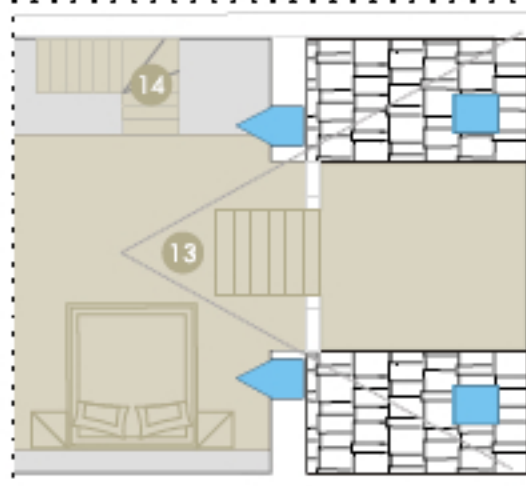

ANTRESOLA

1	Salon	58,47 m <sup>2</sup>
2	Kuchnia	8,13 m <sup>2</sup>
3	Sypialnia	19,27 m <sup>2</sup>
4	Łazienka	5,29 m <sup>2</sup>
5	Sypialnia	14,24 m <sup>2</sup>
6	Łazienka	4,45 m <sup>2</sup>
7	Hol	18,57 m <sup>2</sup>
8	Pralnia	1,03 m <sup>2</sup>
9	WC	2,96 m <sup>2</sup>
10	Garderoba	3,55 m <sup>2</sup>
11	Spizarnia	2,26 m <sup>2</sup>
12	Garderoba	1,15 m <sup>2</sup>
13	Antresola	25,77 m <sup>2</sup>
14	Schody	3,51 m <sup>2</sup>
	<b>Razem</b>	<b>168,65 m<sup>2</sup></b>

## Apartament Czekolada

V piętro / 168,65 m<sup>2</sup>