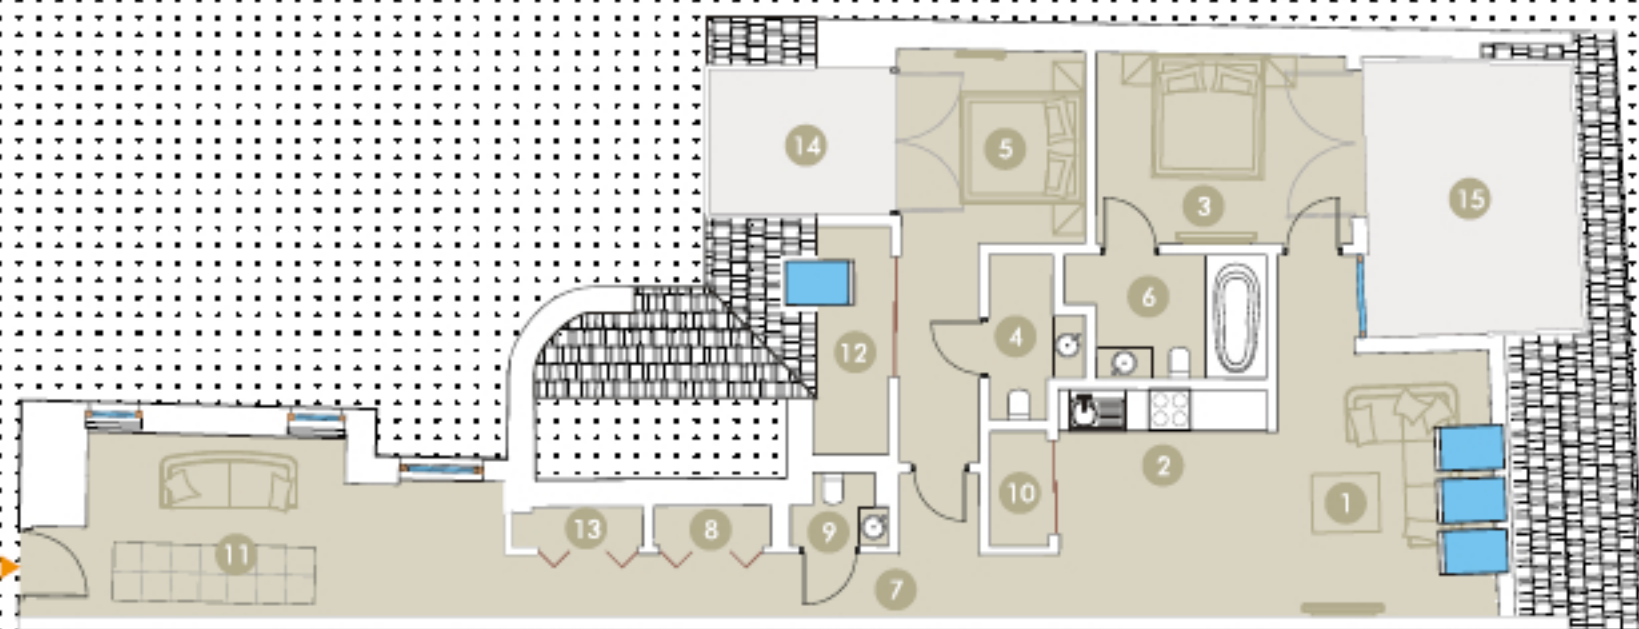

Niniejsza prezentacja nie stanowi oferty w rozumieniu Kodeksu Cywilnego

1	Salon	23,16 m ²
2	Kuchnia	5,08 m ²
3	Sypialnia	12,98 m ²
4	Łazienka	2,79 m ²
5	Sypialnia	12,98 m ²
6	Łazienka	4,36 m ²
7	Hol	11,94 m ²
8	Pralnia	1,24 m ²
9	WC	1,47 m ²
10	Spizarnia	1,59 m ²
11	Foyer	18,20 m ²
12	Garderoba	5,75 m ²
13	Garderoba	1,02 m ²
	Razem	101,56 m²
14	Taras	6,26 m ²
15	Taras	10,58 m ²

Apartament Tiramisu

IV piętro / 101,56 m²